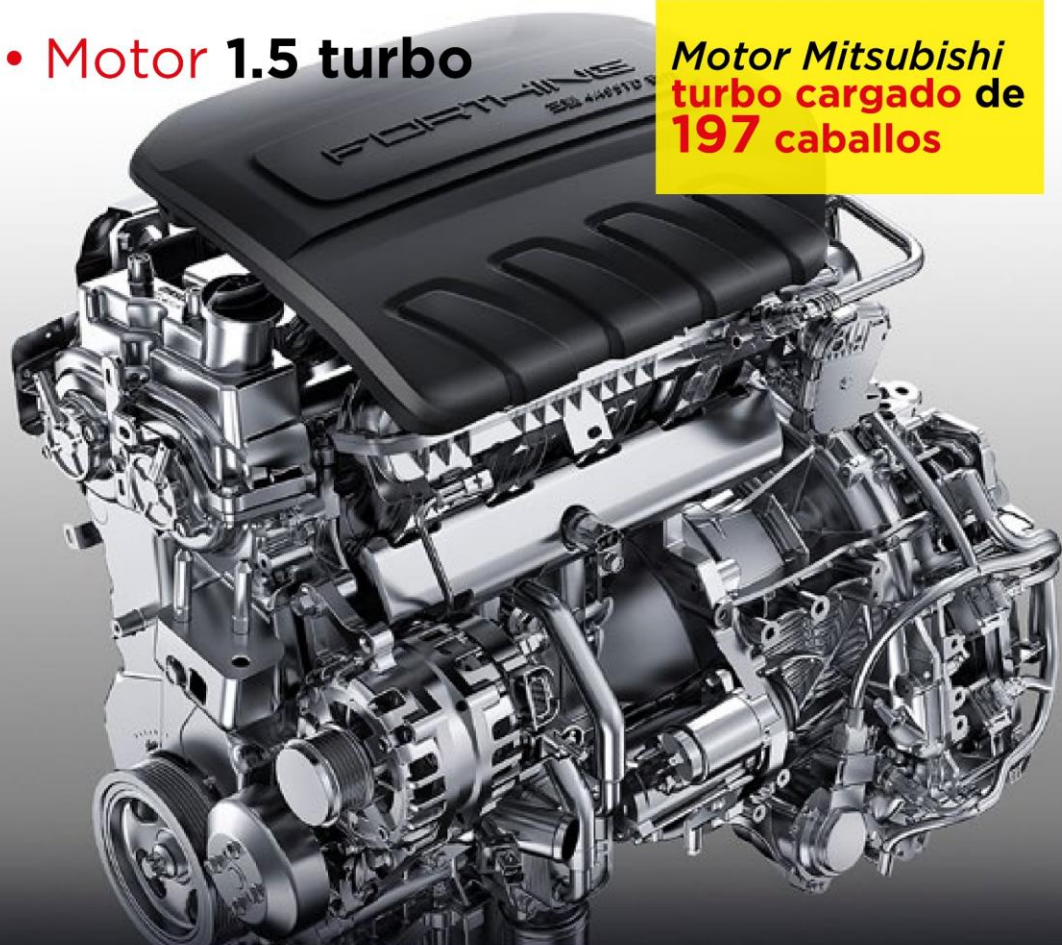

Nos reservamos el derecho de actualizar, cambiar o reemplazar cualquier especificación sin previo aviso

Equipamiento incluido: •

4850 mm

1715 mm

1900 mm

- **Motor 1.5 turbo**

Motor Mitsubishi turbo cargado de 197 caballos